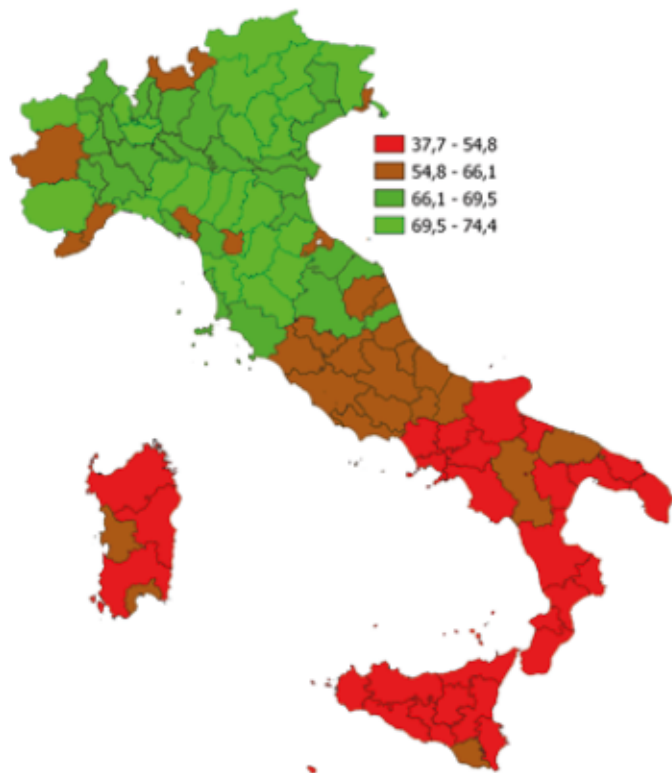

IL MERCATO DEL LAVORO DELLA CAMERA DI COMMERCIO DELLA ROMAGNA FORLÌ-CESENA E RIMINI

Tasso di occupazione 15-64 anni. Anno 2023

INDICATORI E POSIZIONAMENTO NELLA GRADUATORIA PROVINCIALE. ANNO 2023 (*)

I piazzamenti nella graduatoria provinciale del tasso di occupazione 15-64 anni (*)

IL TASSO DI OCCUPAZIONE 15-64 ANNI - L'ANDAMENTO NEL TEMPO