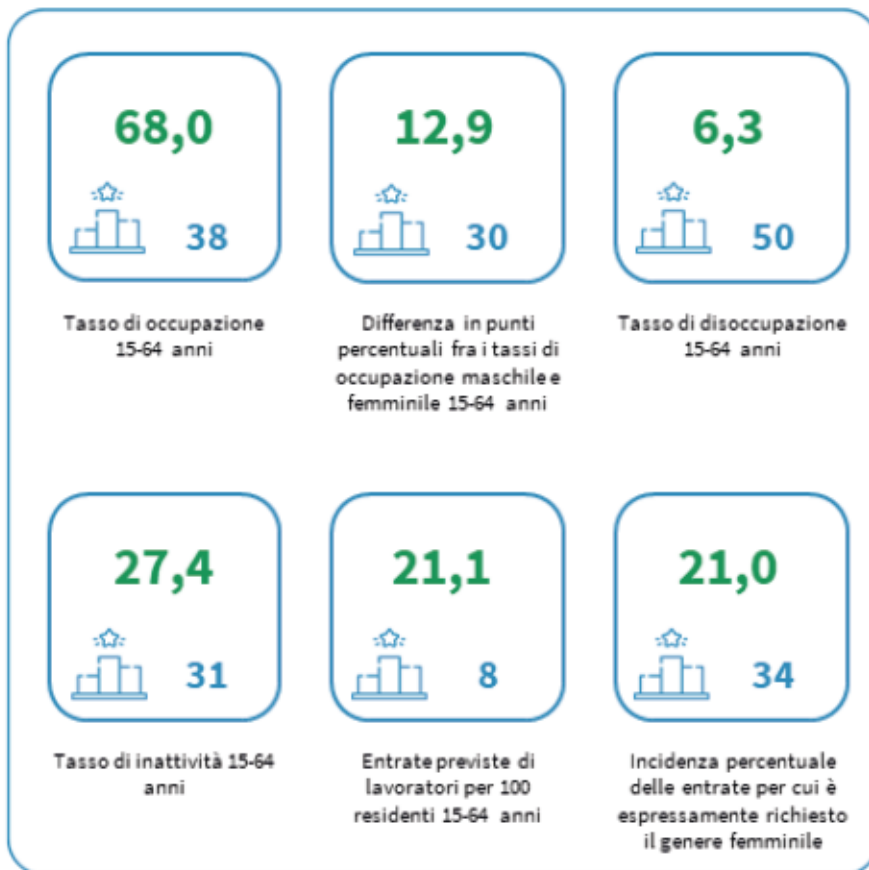

IL MERCATO DEL LAVORO DELLA CAMERA DI COMMERCIO DELLA ROMAGNA FORLÌ-CESENA E RIMINI

Tasso di occupazione 15-64 anni. Anno 2023

INDICATORI E POSIZIONAMENTO NELLA GRADUATORIA PROVINCIALE. ANNO 2023 (*)

I piazzamenti nella graduatoria provinciale del tasso di occupazione 15-64 anni (*)

IL TASSO DI OCCUPAZIONE 15-64 ANNI - L'ANDAMENTO NEL TEMPO