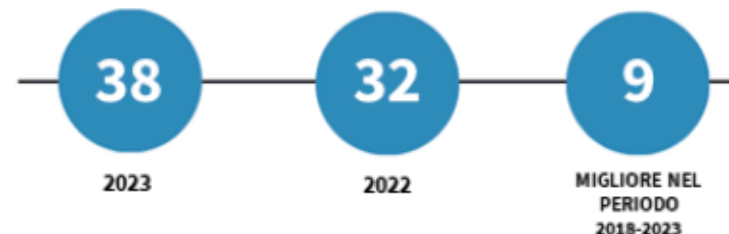

IL MERCATO DEL LAVORO DELLA CAMERA DI COMMERCIO DELLA ROMAGNA FORLÌ-CESENA E RIMINI

Tasso di occupazione 15-64 anni. Anno 2023

INDICATORI E POSIZIONAMENTO NELLA GRADUATORIA PROVINCIALE. ANNO 2023 (*)

I piazzamenti nella graduatoria provinciale del tasso di occupazione 15-64 anni (*)

IL TASSO DI OCCUPAZIONE 15-64 ANNI - L'ANDAMENTO NEL TEMPO