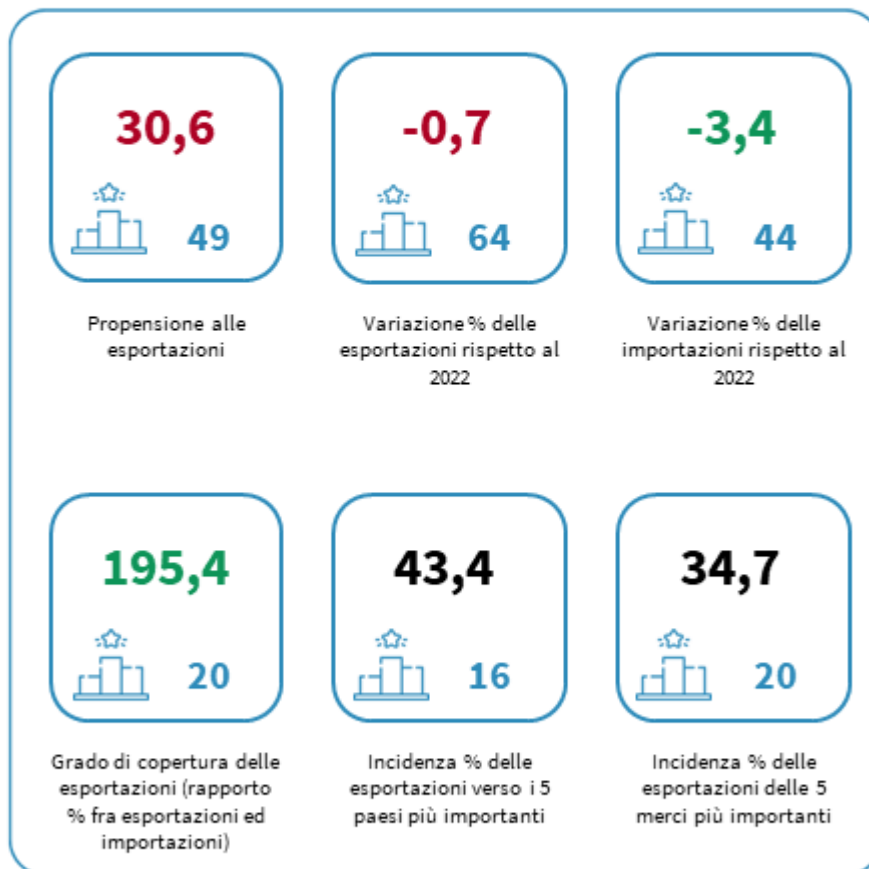

IL COMMERCIO ESTERO DELLA CAMERA DI COMMERCIO DELLA ROMAGNA FORLÌ-CESENA E RIMINI

Propensione alle esportazioni (rapporto fra esportazioni e valore aggiunto). Anno 2023

INDICATORI E POSIZIONAMENTO NELLA GRADUATORIA PROVINCIALE. ANNO 2023 (*)

I piazzamenti nella graduatoria provinciale della propensione all'esportazione (*)

LA PROPENSIONE ALLE ESPORTAZIONI - L'ANDAMENTO NEL TEMPO